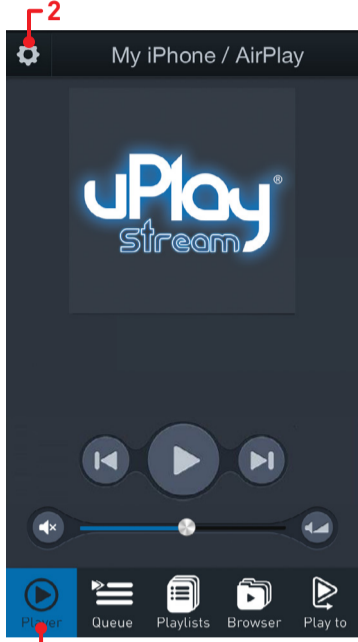

uPlay Stream App

1. Now Playing

- Aktuelle Wiedergabe
- Lecture en cours
- Teraz odtwarzane
- Reproduciendo
- In riproduzione
- Speelt nu
- A Reprodusir Agora
- Выполняется воспроизведение
- Spelas nu

2. Setup

- Einstellungen
- Configuration
- Ustawienia
- Configuración
- Configurazione
- Instelling
- Configuração
- Настройка
- Inställningar