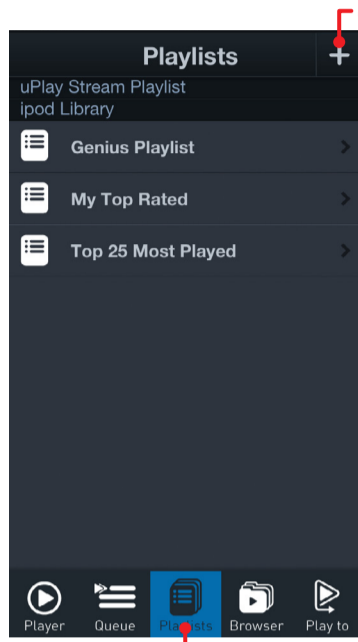

5. View Playlists

- Playlist einsehen
- Afficher les listes de lecture
- Pokaż listy odtwarzania
- Ver listas de reproducción
- Visualizza elenchi di riproduzione
- Blader door afspeellijst
- Visualizar listas de reprodução
- Просмотр списков воспроизведения
- Visa spellistor

6. Create Playlist

- Playlist erstellen
- Créer une liste de lecture
- Utwórz listę odtwarzania
- Crear lista de reproducción
- Crea elenco di riproduzione
- Creëer afspeellijst
- Criar Lista de reprodução
- Создание списка воспроизведения
- Skapa spellistor