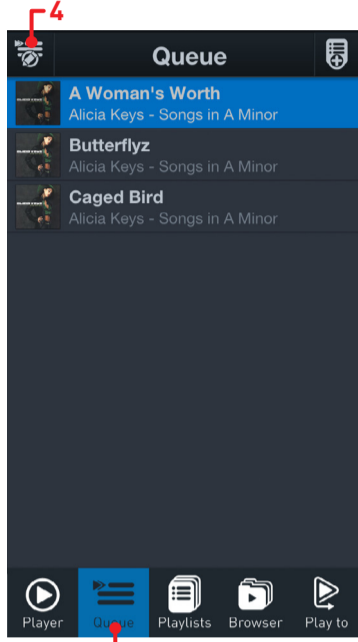

uPlay Stream App

1. Now Playing

- Aktuelle Wiedergabe
- Lecture en cours
- Teraz odtwarzane
- Reproduciendo
- In riproduzione
- Speelt nu
- A Reprodusir Agora
- Выполняется воспроизведение
- Spelas nu

2. Setup

- Einstellungen
- Configuration
- Ustawienia
- Configuración
- Configurazione
- Instelling
- Configuração
- Настройка
- Inställningar

3. Current Queue

- Aktuelle Warteschlange
- File d'attente actuelle
- Bieżąca kolejka
- Cola actual
- Coda attuale
- Huidige lijst
- Fila Atual
- Текущая очередь
- Nuvarande kö